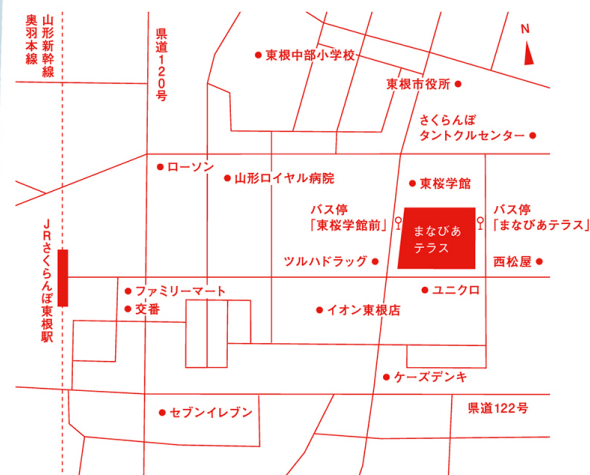

[アクセス] 無料駐車場150台